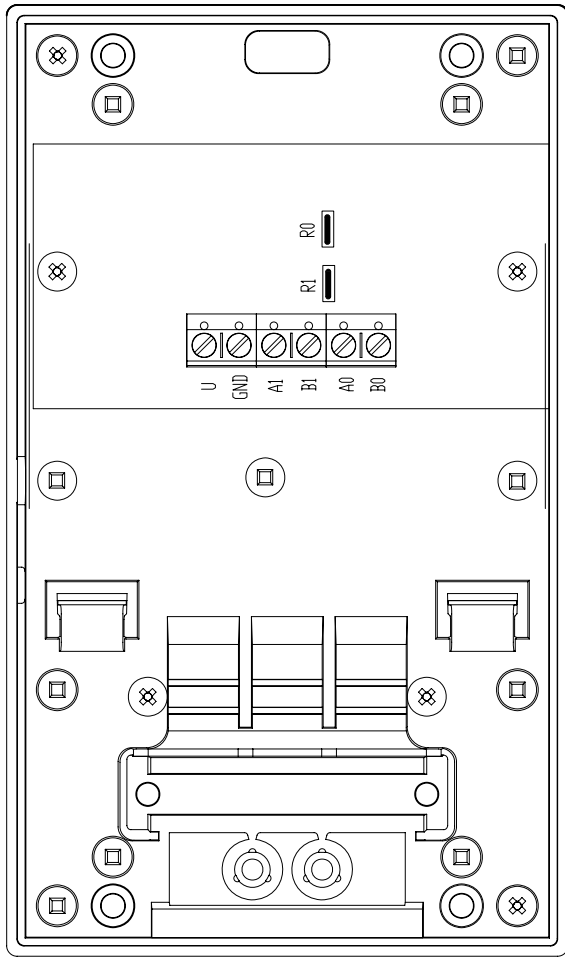

Устройство предназначено для:

- оптимизации прокладки управляющего интерфейса СДК ELTIS500, путем подключения устройств удаленных объектов с учетом топологии сети;
- возможности реализации СДК в том случае, когда длина физической линии управляющего интерфейса превышает предельно допустимую.

Внешний вид разветвителя со снятой крышкой представлен на рис. 1.

Краткие технические характеристики.

Максимальное количество разветвителей в системе	128
Максимальное сопротивление линии от разветвителя до самого удаленного устройства, Ом	120*
Напряжение питания	+9 В...25 В
Ток потребления , не более	30мА
Диапазон рабочих температур	(-10...+40) °С
Относительная влажность	не более 90% при 20°С
Габаритные размеры, мм	137x81x30
Масса, кг	0,13

* при использовании витой пары UTP соответствует расстоянию 600 метров.

Комплектность.

Разветвитель UD-SC-1	1 шт.
Паспорт	1 шт.

Свидетельство о приеме.

Изделие Разветвитель UD-SC-1
Признано годным к эксплуатации.
Дата выпуска _____
Подпись лица ответственного за приемку _____ М.П. _____

Гарантийный талон.

Фирма несет гарантийные обязательства по поставляемому оборудованию в течение одного года со дня продажи.
На оборудование с механическими повреждениями гарантия не распространяется.
Дата продажи _____ М.П. _____

Рис.1 Внешний вид разветвителя UD-SC-1 со снятой крышкой

Сведения о рекламациях.

Заполняет эксплуатационная служба:

Наименование организации _____
Дата установки на объект _____
Дата отказа _____
Описание неисправностей _____
Дата заполнения _____

Заполняет ремонтная служба:

Обнаруженные неисправности, механические повреждения _____
Ремонтные работы _____
Изделие отремонтировал _____ дата ремонта _____
Проверил _____
Вид ремонта: гарантийный/платный _____
Стоимость ремонта _____
Накладные расходы _____
Сумма _____