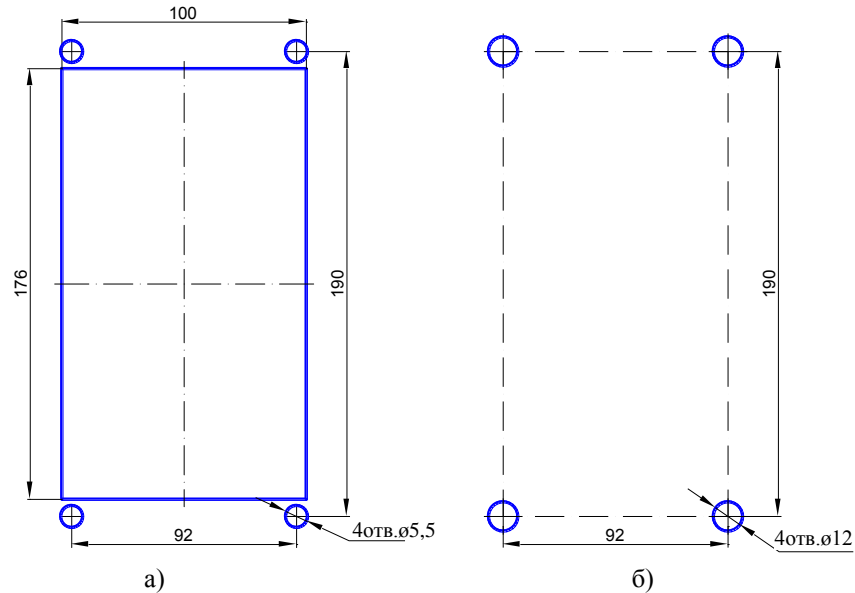

Сумма _____

Рис1. Разметка под крепление DP400-FDC24 а) снаружи; б) изнутри.

Служба техниче-
ской
поддержки
тел. +7 (812) 326 15 52
E-mail:
support.tech@eltis.com

Производитель: ЭЛТИС, Россия

ЭЛТИС ТРЕЙДИНГ
ПЕТЕРБУРГ,
197101, Россия,
г. Санкт-Петербург,
Петроградская наб.,
д.34, литер «А»